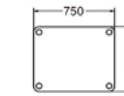

1401 Einzelstisch