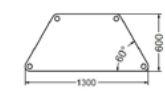

1405 Trapeztisch