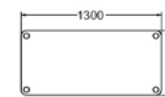

1411 Lehrertisch