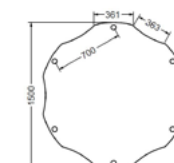

1410 Flower Gruppentisch