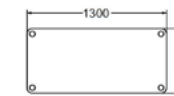

1402 Standard Doppeltisch