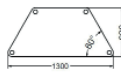

FLEX TABLE

Doporučené použití	Školy, univerzity, vzdělávací zařízení, semináře		
Modely	Nohy z práškově lakované ocelové trubky (Ø 50 mm). Ty jsou k desce stolu připevněny viditelným konektorem. Tento konektor se zároveň používá k upevnění našeho komunikačního světla a pohlcovače stojanu na desku stolu. Stůl FLEX nabízíme také bez viditelného konektoru.		
Stolní desky		Bříza multiplex z udržitelného pěstování PEFC (certifikát GFA-FEFC-OC-500240). S povrchovou úpravou HPL (28,6 mm), proto je velmi stabilní a omyvatelná. 215 Surová hrana, jemně broušená (olejovaná hrana za příplatek).	
Barvy nohou stolu		barevné práškové lakování	
Výška stolu	Velikost 2: výška stolu 53 cm Velikost 3: výška stolu 59 cm Velikost 4: výška stolu 64 cm Velikost 5: výška stolu 71 cm Velikost 6: výška stolu 76 cm Velikost 7: výška stolu 82 cm		
Hmotnost	Jeden pracovní prostor	15.9 kg	
	Dvojitý pracovní prostor	23.1 kg	
	Trojúhelníkový stůl	10.7 kg	
	Trapéz	19.0 kg	
	Půlkruh	28.4 kg	Jednací stůl 2200×900×750 51.0 kg
	Tabulka skupin rozbočovačů	44.5 kg	Jednací stůl 2000×800×750 43.0 kg
	Stůl květinové skupiny	46.5 kg	Jednací stůl 2000×1000×750 51.0 kg
	Pracovní stůl	75.0 kg	Stojící stůl 1400×700 44.4 kg
	Lavička 1200 x 350	14.6 kg	Stojící stůl 1400×800 48.0 kg
	Lavička 1600 x 450	20.4 kg	Stojící stůl 1600×800 56.0 kg
Kluzák			
Stohovatelnost	Pouze trojúhelníkový stůl, max. 4		
Příslušenství	Závěs židle, materiálové boxy, 3cestná zásuvka (upínatelná), komunikační semafor, Stojanový absorbér, násuvný absorbér (pouze pro skupinový stůl FLEX TABLE Hub)		

Data DXF, DWG

Data v různých formátech pro architektky a projektanty jsou k dispozici na vyžádání.

Rozměry

1401 Jeden pracovní prostor

1402 Standardní dvojitý pracovní prostor

1411 Pódium pro učitele

1403 Trojúhelníkový stůl 750/750

1405 Trapéz

1409 Půlkruh

1407 Tabulka skupin rozbočovačů

1410 Stůl květinové skupiny

1408 Pracovní stůl

1434 Jednací stůl 2200x900x750mm

1441 Jednací stůl 2000x800x750mm

1442 Jednací stůl 2000x1000x750mm