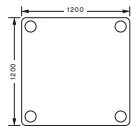

Data DXF, DWG

Data v různých formátech pro architektky a projektanty jsou k dispozici na vyžádání.

Rozměry

1401 Jeden pracovní prostor

1402 Standardní dvojitý pracovní prostor

1411 Pódium pro učitele

1403 Trojúhelníkový stůl 750/750

1405 Trapéz

1409 Půlkruh

1407 Tabulka skupin rozbočovačů

1410 Stůl květinové skupiny

1408 Pracovní stůl

1434 Jednací stůl 2200x900x750mm

1441 Jednací stůl 2000x800x750mm

1442 Jednací stůl 2000x1000x750mm

1421 Stojící stůl 1400x700

1418 Stojící stůl 1400x800

1431 Stojící stůl 1600x700

1440 Lavička 1200x350

1430 Lavička 1600x450

Speciální design stolní desky

Na přání nabízíme všechny stolové desky také s kabelovým kanálem a kabelovou zásuvkou. Stolové desky ve speciálních rozměrech na vyžádání.