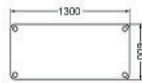

FLEX TABLE

Doporučené použití	Školy, univerzity, vzdělávací zařízení, semináře		
Modely	Nohy z práškově lakované ocelové trubky (Ø 50 mm). Ty jsou k desce stolu připevněny viditelným konektorem. Tento konektor se zároveň používá k upevnění našeho komunikačního světla a pohlcovače stojanu na desku stolu. Stůl FLEX nabízíme také bez viditelného konektoru.		
Stolní desky		Bříza multiplex z udržitelného pěstování PEFC (certifikát GFA-FEFC-OC-500240). S povrchovou úpravou HPL (28,6 mm), proto je velmi stabilní a omyvatelná. 215 Surová hrana, jemně broušená (olejovaná hrana za příplatek).	
Barvy nohou stolu		barevné práškové lakování	
Výška stolu	Velikost 2: výška stolu 53 cm Velikost 3: výška stolu 59 cm Velikost 4: výška stolu 64 cm Velikost 5: výška stolu 71 cm Velikost 6: výška stolu 76 cm Velikost 7: výška stolu 82 cm		
Hmotnost	Jeden pracovní prostor	15.9 kg	
	Dvojitý pracovní prostor	23.1 kg	
	Trojúhelníkový stůl	10.7 kg	
	Trapéz	19.0 kg	
	Půlkruh	28.4 kg	Jednací stůl 2200×900×750 51.0 kg
	Tabulka skupin rozbočovačů	44.5 kg	Jednací stůl 2000×800×750 43.0 kg
	Stůl květinové skupiny	46.5 kg	Jednací stůl 2000×1000×750 51.0 kg
	Pracovní stůl	75.0 kg	Stojící stůl 1400×700 44.4 kg
	Lavička 1200 x 350	14.6 kg	Stojící stůl 1400×800 48.0 kg
	Lavička 1600 x 450	20.4 kg	Stojící stůl 1600×800 56.0 kg
Kluzák			
Stohovatelnost	Pouze trojúhelníkový stůl, max. 4		
Příslušenství	Závěs židle, materiálové boxy, 3cestná zásuvka (upínatelná), komunikační semafor, Stojanový absorbér, násuvný absorbér (pouze pro skupinový stůl FLEX TABLE Hub)		

Data DXF, DWG

Data v různých formátech pro architektky a projektanty jsou k dispozici na vyžádání.

Rozměry

1401 Jeden pracovní prostor

1402 Standardní dvojitý pracovní prostor

1411 Pódium pro učitele

1403 Trojúhelníkový stůl 750/750

1405 Trapéz

1409 Půlkruh

1407 Tabulka skupin rozbočovačů

1410 Stůl květinové skupiny

1408 Pracovní stůl

1434 Jednací stůl 2200x900x750mm

1441 Jednací stůl 2000x800x750mm

1442 Jednací stůl 2000x1000x750mm