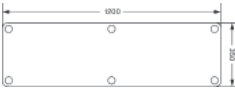

1405 Trapéz

1409 Půlkruh

1407 Tabulka skupin rozbočovačů

1410 Stůl květinové skupiny

1408 Pracovní stůl

1434 Jednací stůl 2200x900x750mm

1441 Jednací stůl 2000x800x750mm

1442 Jednací stůl 2000x1000x750mm

1421 Stojící stůl 1400x700

1418 Stojící stůl 1400x800

1431 Stojící stůl 1600x700

1440 Lavička 1200x350

1430 Lavička 1600x450

Speciální design stolní desky

Na přání nabízíme všechny stolové desky také s kabelovým kanálem a kabelovou zásuvkou. Stolové desky ve speciálních rozměrech na vyžádání.