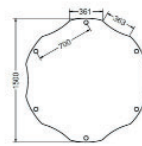

FLEX TABLE

Doporučené použití	Školy, univerzity, vzdělávací zařízení, semináře		
Modely	Nohy z práškově lakované ocelové trubky (Ø 50 mm). Ty jsou k desce stolu připevněny viditelným konektorem. Tento konektor se zároveň používá k upevnění našeho komunikačního světla a pohlcovače stojanu na desku stolu. Stůl FLEX nabízíme také bez viditelného konektoru.		
Stolní desky		Bříza multiplex z udržitelného pěstování PEFC (certifikát GFA-FEFC-OC-500240). S povrchovou úpravou HPL (28,6 mm), proto je velmi stabilní a omyvatelná. 215 Surová hrana, jemně broušená (olejovaná hrana za příplatek).	
Barvy nohou stolu		barevné práškové lakování	
Výška stolu	Velikost 2: výška stolu 53 cm Velikost 3: výška stolu 59 cm Velikost 4: výška stolu 64 cm Velikost 5: výška stolu 71 cm Velikost 6: výška stolu 76 cm Velikost 7: výška stolu 82 cm		
Hmotnost	Jeden pracovní prostor	15.9 kg	
	Dvojitý pracovní prostor	23.1 kg	
	Trojúhelníkový stůl	10.7 kg	
	Trapéz	19.0 kg	
	Půlkruh	28.4 kg	Jednací stůl 2200×900×750 51.0 kg
	Tabulka skupin rozbočovačů	44.5 kg	Jednací stůl 2000×800×750 43.0 kg
	Stůl květinové skupiny	46.5 kg	Jednací stůl 2000×1000×750 51.0 kg
	Pracovní stůl	75.0 kg	Stojící stůl 1400×700 44.4 kg
	Lavička 1200 x 350	14.6 kg	Stojící stůl 1400×800 48.0 kg
	Lavička 1600 x 450	20.4 kg	Stojící stůl 1600×800 56.0 kg
Kluzák			
Stohovatelnost	Pouze trojúhelníkový stůl, max. 4		
Příslušenství	Závěs židle, materiálové boxy, 3cestná zásuvka (upínatelná), komunikační semafor, Stojanový absorbér, násuvný absorbér (pouze pro skupinový stůl FLEX TABLE Hub)		

Data DXF, DWG

Data v různých formátech pro architektky a projektanty jsou k dispozici na vyžádání.

Rozměry

1401 Jeden pracovní prostor

1402 Standardní dvojitý pracovní prostor

1411 Pódium pro učitele

1403 Trojúhelníkový stůl 750/750

1405 Trapéz

1409 Půlkruh

1407 Tabulka skupin rozbočovačů

1410 Stůl květinové skupiny

1408 Pracovní stůl

1434 Jednací stůl 2200x900x750mm

1441 Jednací stůl 2000x800x750mm

1442 Jednací stůl 2000x1000x750mm