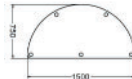

FLEX TABLE

Doporučené použití	Školy, univerzity, vzdělávací zařízení, semináře		
Modely	Nohy z práškově lakované ocelové trubky (Ø 50 mm). Ty jsou k desce stolu připevněny viditelným konektorem. Tento konektor se zároveň používá k upevnění našeho komunikačního světla a pohlcovače stojanu na desku stolu. Stůl FLEX nabízíme také bez viditelného konektoru.		
Stolní desky		Bříza multiplex z udržitelného pěstování PEFC (certifikát GFA-FEFC-OC-500240). S povrchovou úpravou HPL (28,6 mm), proto je velmi stabilní a omyvatelná. 215 Surová hrana, jemně broušená (olejovaná hrana za příplatek).	
Barvy nohou stolu		barevné práškové lakování	
Výška stolu	Velikost 2: výška stolu 53 cm Velikost 3: výška stolu 59 cm Velikost 4: výška stolu 64 cm Velikost 5: výška stolu 71 cm Velikost 6: výška stolu 76 cm Velikost 7: výška stolu 82 cm		
Hmotnost	Jeden pracovní prostor	15.9 kg	
	Dvojitý pracovní prostor	23.1 kg	
	Trojúhelníkový stůl	10.7 kg	
	Trapéz	19.0 kg	
	Půlkruh	28.4 kg	Jednací stůl 2200×900×750 51.0 kg
	Tabulka skupin rozbočovačů	44.5 kg	Jednací stůl 2000×800×750 43.0 kg
	Stůl květinové skupiny	46.5 kg	Jednací stůl 2000×1000×750 51.0 kg
	Pracovní stůl	75.0 kg	Stojící stůl 1400×700 44.4 kg
	Lavička 1200 x 350	14.6 kg	Stojící stůl 1400×800 48.0 kg
	Lavička 1600 x 450	20.4 kg	Stojící stůl 1600×800 56.0 kg
Kluzák			
Stohovatelnost	Pouze trojúhelníkový stůl, max. 4		
Příslušenství	Závěs židle, materiálové boxy, 3cestná zásuvka (upínatelná), komunikační semafor, Stojanový absorbér, násuvný absorbér (pouze pro skupinový stůl FLEX TABLE Hub)		

Data DXF, DWG

Data v různých formátech pro architektky a projektanty jsou k dispozici na vyžádání.

Rozměry

1401 Jeden pracovní prostor

1402 Standardní dvojitý pracovní prostor

1411 Pódium pro učitele

1403 Trojúhelníkový stůl 750/750

1405 Trapéz

1409 Půlkruh

1407 Tabulka skupin rozbočovačů

1410 Stůl květinové skupiny

1408 Pracovní stůl

1434 Jednací stůl 2200x900x750mm

1441 Jednací stůl 2000x800x750mm

1442 Jednací stůl 2000x1000x750mm