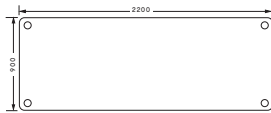

1405 Trapéz

1409 Půlkruh

1407 Tabulka skupin rozbočovačů

1410 Stůl květinové skupiny

1408 Pracovní stůl

1434 Jednací stůl 2200x900x750mm

1441 Jednací stůl 2000x800x750mm

1442 Jednací stůl 2000x1000x750mm

1421 Stojící stůl 1400x700

1418 Stojící stůl 1400x800

1431 Stojící stůl 1600x700

1440 Lavička 1200x350

1430 Lavička 1600x450

Speciální design stolní desky

Na přání nabízíme všechny stolové desky také s kabelovým kanálem a kabelovou zásuvkou. Stolové desky ve speciálních rozměrech na vyžádání.