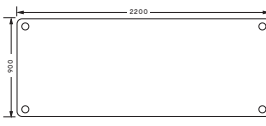

FLEX TABLE

Doporučené použití	Školy, univerzity, vzdělávací zařízení, semináře		
Modely	Nohy z práškově lakované ocelové trubky (Ø 50 mm). Ty jsou k desce stolu připevněny viditelným konektorem. Tento konektor se zároveň používá k upevnění našeho komunikačního světla a pohlcovače stojanu na desku stolu. Stůl FLEX nabízíme také bez viditelného konektoru.		
Stolní desky		Bříza multiplex z udržitelného pěstování PEFC (certifikát GFA-FEFC-OC-500240). S povrchovou úpravou HPL (28,6 mm), proto je velmi stabilní a omyvatelná. 215 Surová hrana, jemně broušená (olejovaná hrana za příplatek).	
Barvy nohou stolu		barevné práškové lakování	
Výška stolu	Velikost 2: výška stolu 53 cm Velikost 3: výška stolu 59 cm Velikost 4: výška stolu 64 cm Velikost 5: výška stolu 71 cm Velikost 6: výška stolu 76 cm Velikost 7: výška stolu 82 cm		
Hmotnost	Jeden pracovní prostor	15.9 kg	
	Dvojitý pracovní prostor	23.1 kg	
	Trojúhelníkový stůl	10.7 kg	
	Trapéz	19.0 kg	
	Půlkruh	28.4 kg	Jednací stůl 2200×900×750 51.0 kg
	Tabulka skupin rozbočovačů	44.5 kg	Jednací stůl 2000×800×750 43.0 kg
	Stůl květinové skupiny	46.5 kg	Jednací stůl 2000×1000×750 51.0 kg
	Pracovní stůl	75.0 kg	Stojící stůl 1400×700 44.4 kg
	Lavička 1200 x 350	14.6 kg	Stojící stůl 1400×800 48.0 kg
	Lavička 1600 x 450	20.4 kg	Stojící stůl 1600×800 56.0 kg
Kluzák			
Stohovatelnost	Pouze trojúhelníkový stůl, max. 4		
Příslušenství	Závěs židle, materiálové boxy, 3cestná zásuvka (upínatelná), komunikační semafor, Stojanový absorbér, násuvný absorbér (pouze pro skupinový stůl FLEX TABLE Hub)		

1405 Trapéz

1409 Půlkruh

1407 Tabulka skupin rozbočovačů

1410 Stůl květinové skupiny

1408 Pracovní stůl

1434 Jednací stůl 2200x900x750mm

1441 Jednací stůl 2000x800x750mm

1442 Jednací stůl 2000x1000x750mm