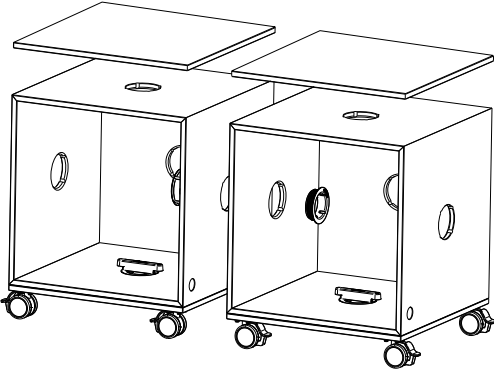

ACTIVE Cover

Aufbauvarianten – Raumteiler

Variante 10

PRODUKTAUFSTELLUNG
2 x ACTIVE Cover 80x40
1 x ACTIVE Cover 40x40
4 x ACTIVE Box 2er
2 x ACTIVE Box 1er
14 x ACTIVE Connectoren
5 x ACTIVE Fußkreuz

Variante 11

PRODUKTAUFSTELLUNG
2 x ACTIVE Cover 80x40
1 x ACTIVE Cover 40x40
4 x ACTIVE Box 2er
2 x ACTIVE Box 1er
14 x ACTIVE Connectoren
5 x ACTIVE Metallschub
5 x ACTIVE Fußkreuz

Technische Änderungen, Irrtümer und Farbabweichungen vorbehalten.

Aufbauschema ACTIVE

1

2

3

4

5

6

AUFBAUSCHEMA