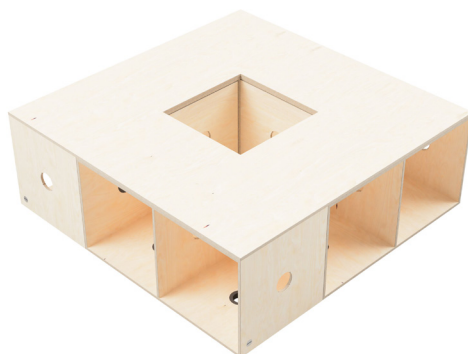

ACTIVE Cover Aufbauvarianten

Aufsetzen ACTIVE Cover
auf ACTIVE Box

Variante 01

PRODUKTAUFSTELLUNG
1 x ACTIVE Cover 40x40
1 x ACTIVE Box 1er
1 x ACTIVE Connectoren
1 x ACTIVE Fußkreuze

Variante 02

PRODUKTAUFSTELLUNG
1 x ACTIVE Cover 80x40
1 x ACTIVE Box 2er
2 x ACTIVE Connectoren
2 x ACTIVE Fußkreuze

Variante 03

PRODUKTAUFSTELLUNG
1 x ACTIVE Cover 120x120
4 x ACTIVE Box 2er
12 x ACTIVE Connectoren
8 x ACTIVE Fußkreuze

ACTIVE Cover

Aufbauvarianten – Flexible Regale

Variante 04

PRODUKTAUFSTELLUNG
1 x ACTIVE Cover 80x40
2 x ACTIVE Aufsatzbox 285
1 x ACTIVE Box 2er
5 x ACTIVE Connectoren
1 x ACTIVE Rollunterersatz 80x40