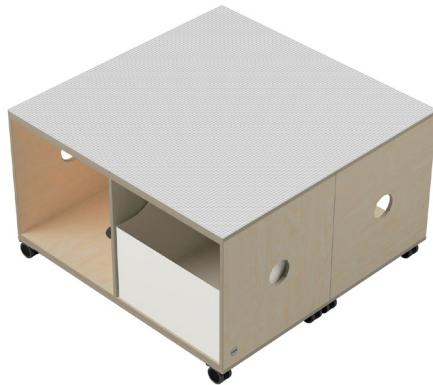

# ACTIVE Metallschub Aufbauvarianten

Variante 01

PRODUKTAUFSTELLUNG  
1 x ACTIVE Steckbaustein-Platte 80x40  
1 x ACTIVE Box 2er  
2 x ACTIVE Connector  
2 x ACTIVE Metallschub  
1 x ACTIVE Rolluntersatz 80x40

Variante 02

PRODUKTAUFSTELLUNG  
2 x ACTIVE Steckbaustein-Platte 80x40  
2 x ACTIVE Box 2er  
6 x ACTIVE Connectoren  
2 x ACTIVE Metallschub  
2 x ACTIVE Rolluntersatz 80x40

Variante 03

PRODUKTAUFSTELLUNG  
2 x ACTIVE Box Polster  
1 x ACTIVE Box 2er  
2 x ACTIVE Connector  
1 x ACTIVE Metallschub  
1 x ACTIVE Rolluntersatz 80x40

# ACTIVE Metallschub Aufbauvarianten

Variante 04

PRODUKTAUFSTELLUNG  
3 x ACTIVE Box Polster  
3 x ACTIVE Box 1er  
5 x ACTIVE Connector  
3 x ACTIVE Metallschub  
1 x ACTIVE Rolluntersatz 120x40

Variante 05

PRODUKTAUFSTELLUNG  
1 x ACTIVE Box 2er  
2 x ACTIVE Aufsatzbox 285  
5 x ACTIVE Connector  
2 x ACTIVE Metallschub  
2 x ACTIVE Metallschub 285  
1 x ACTIVE Rolluntersatz 80x40

Variante 06

PRODUKTAUFSTELLUNG  
1 x ACTIVE Tischplatte Blume Ø80  
HPL-Oberfläche Whiteboard  
1 x ACTIVE Box 1er  
1 x ACTIVE Aufsatzbox 285  
3 x ACTIVE Connector  
1 x ACTIVE Metallschub  
1 x ACTIVE Metallschub 285  
1 x ACTIVE Fußkreuz