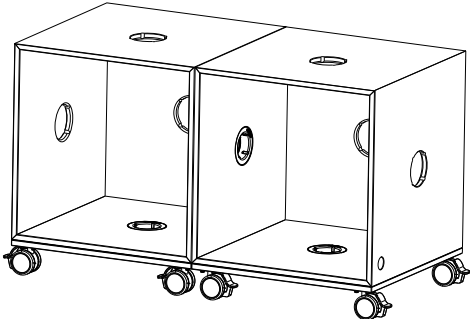

Variante 14

PRODUKTAUFSTELLUNG
2 x ACTIVE Box 2er
2 x ACTIVE Box 1er
8 x ACTIVE Connector
1 x ACTIVE Rolluntersatz 120x40

AUFBAUVARIANTEN

Technische Änderungen, Irrtümer und Farbabweichungen vorbehalten.

Aufbauschema

1

2

3

4

5

6

AUFBAUSCHEMA