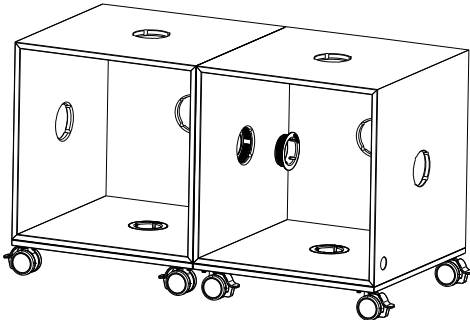

Variante 14

PRODUKTAUFSTELLUNG
2 x ACTIVE Box 2er
2 x ACTIVE Box 1er
8 x ACTIVE Connector
1 x ACTIVE Rolluntersatz 120x40

AUFBAUVARIANTEN

Technische Änderungen, Irrtümer und Farbabweichungen vorbehalten.

Aufbauschema

1

2

3

4

5

6

AUFBAUSCHEMA