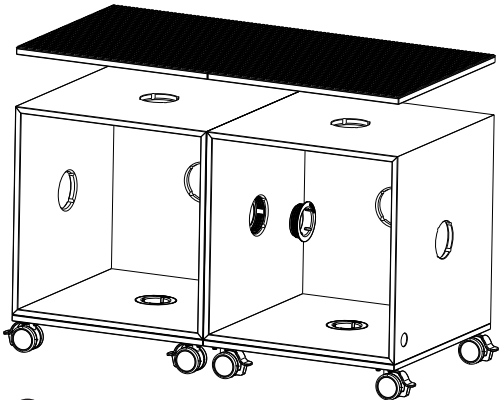

# ACTIVE Steckbaustein-Platten Aufbauvarianten

Variante 01

PRODUKTAUFSTELLUNG  
1 x ACTIVE Steckbaustein-Platte 40x40  
1 x ACTIVE Box 1er  
1 x ACTIVE Connector  
1 x ACTIVE Rolluntersatz 40x40

Variante 02

# Aufbauschema

1

2

3

4

5

6

AUFBAUSCHEMA