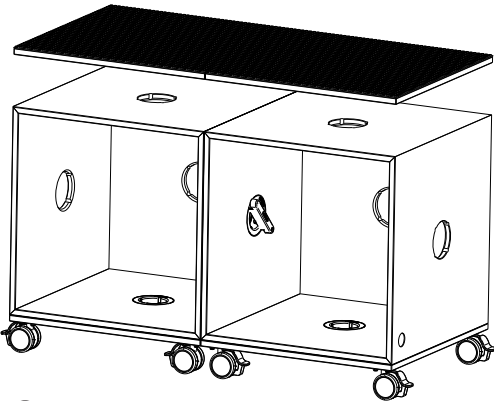

# ACTIVE Steckbaustein-Platten Aufbauvarianten

Variante 01

PRODUKTAUFSTELLUNG  
1 x ACTIVE Steckbaustein-Platte 40x40  
1 x ACTIVE Box 1er  
1 x ACTIVE Connector  
1 x ACTIVE Rolluntersatz 40x40

Variante 02

# Aufbauschema

1

2

3

4

5

6

AUFBAUSCHEMA