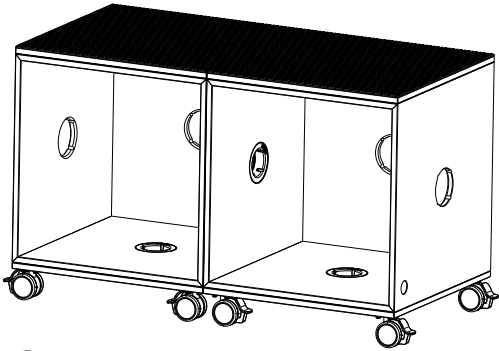

# ACTIVE Steckbaustein-Platten Aufbauvarianten

Variante 01

PRODUKTAUFSTELLUNG  
1 x ACTIVE Steckbaustein-Platte 40x40  
1 x ACTIVE Box 1er  
1 x ACTIVE Connector  
1 x ACTIVE Rolluntersatz 40x40

Variante 02

# Aufbauschema

1

2

3

4

5

6

AUFBAUSCHEMA