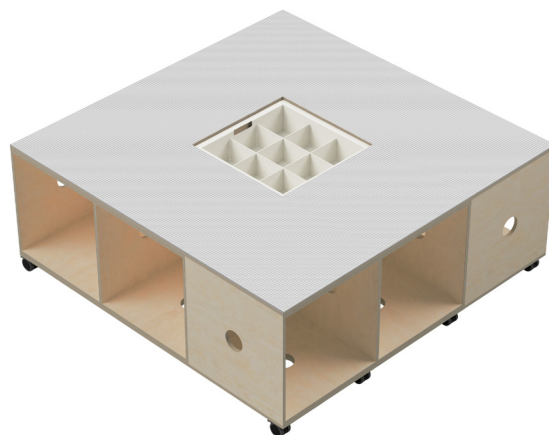

# ACTIVE Steckbaustein-Platten Aufbauvarianten

Variante 01

PRODUKTAUFSTELLUNG  
1 x ACTIVE Steckbaustein-Platte 40x40  
1 x ACTIVE Box 1er  
1 x ACTIVE Connector  
1 x ACTIVE Rolluntersatz 40x40

Variante 02

# ACTIVE Steckbaustein-Platten Aufbauvarianten

Variante 04

PRODUKTAUFSTELLUNG  
1 x ACTIVE Steckbaustein-Platte 120x120  
1 x ACTIVE Steckbaustein-Platte 40x40  
4 x ACTIVE Box 2er  
1 x ACTIVE Box 1er  
12 x ACTIVE Connectoren  
2 x ACTIVE Rolluntersatz 120x40

Variante 05

PRODUKTAUFSTELLUNG  
1 x ACTIVE Steckbaustein-Platte 120x120  
4 x ACTIVE Box 2er  
10 x ACTIVE Connectoren  
2 x ACTIVE Rolluntersatz 120x40

Variante 06

PRODUKTAUFSTELLUNG  
1 x ACTIVE Steckbaustein-Platte 120x120  
1 x ACTIVE Metalleinsatz  
1 x ACTIVE Sortiereinteilung  
4 x ACTIVE Box 2er  
1 x ACTIVE Box 1er  
12 x ACTIVE Connectoren  
2 x ACTIVE Rolluntersatz 120x40