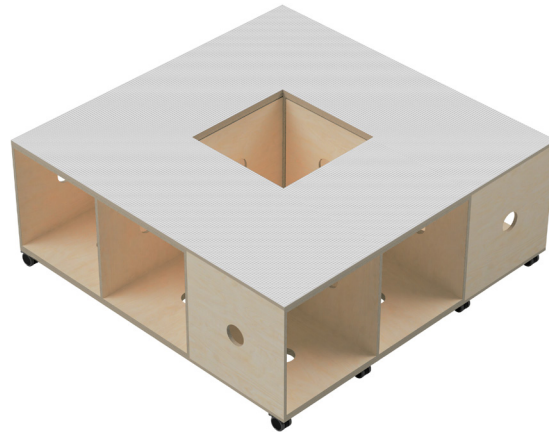

# ACTIVE Steckbaustein-Platten Aufbauvarianten

Variante 01

PRODUKTAUFSTELLUNG  
1 x ACTIVE Steckbaustein-Platte 40x40  
1 x ACTIVE Box 1er  
1 x ACTIVE Connector  
1 x ACTIVE Rolluntersatz 40x40

Variante 02

PRODUKTAUFSTELLUNG  
1 x ACTIVE Steckbaustein-Platte 80x40  
1 x ACTIVE Box 2er  
2 x ACTIVE Connector  
2 x ACTIVE Metallschub  
1 x ACTIVE Rolluntersatz 80x40

Variante 03

PRODUKTAUFSTELLUNG  
2 x ACTIVE Steckbaustein-Platte 80x40  
2 x ACTIVE Box 2er  
6 x ACTIVE Connectoren  
2 x ACTIVE Metallschub  
2 x ACTIVE Rolluntersatz 80x40

# ACTIVE Steckbaustein-Platten Aufbauvarianten

Variante 04

PRODUKTAUFSTELLUNG  
1 x ACTIVE Steckbaustein-Platte 120x120  
1 x ACTIVE Steckbaustein-Platte 40x40  
4 x ACTIVE Box 2er  
1 x ACTIVE Box 1er  
12 x ACTIVE Connectoren  
2 x ACTIVE Rolluntersatz 120x40

Variante 05

PRODUKTAUFSTELLUNG  
1 x ACTIVE Steckbaustein-Platte 120x120  
4 x ACTIVE Box 2er  
10 x ACTIVE Connectoren  
2 x ACTIVE Rolluntersatz 120x40

Variante 06

PRODUKTAUFSTELLUNG  
1 x ACTIVE Steckbaustein-Platte 120x120  
1 x ACTIVE Metalleinsatz  
1 x ACTIVE Sortiereinteilung  
4 x ACTIVE Box 2er  
1 x ACTIVE Box 1er  
12 x ACTIVE Connectoren  
2 x ACTIVE Rolluntersatz 120x40