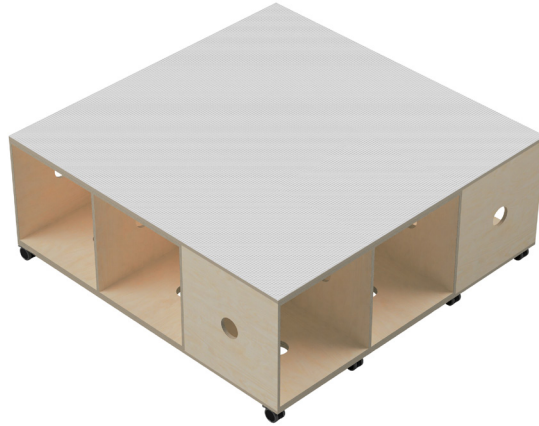

# ACTIVE Steckbaustein-Platten Aufbauvarianten

Variante 01

PRODUKTAUFSTELLUNG  
1 x ACTIVE Steckbaustein-Platte 40x40  
1 x ACTIVE Box 1er  
1 x ACTIVE Connector  
1 x ACTIVE Rolluntersatz 40x40

Variante 02

PRODUKTAUFSTELLUNG  
1 x ACTIVE Steckbaustein-Platte 80x40  
1 x ACTIVE Box 2er  
2 x ACTIVE Connector  
2 x ACTIVE Metallschub  
1 x ACTIVE Rolluntersatz 80x40

Variante 03

PRODUKTAUFSTELLUNG  
2 x ACTIVE Steckbaustein-Platte 80x40  
2 x ACTIVE Box 2er  
6 x ACTIVE Connectoren  
2 x ACTIVE Metallschub  
2 x ACTIVE Rolluntersatz 80x40

# ACTIVE Steckbaustein-Platten Aufbauvarianten

Variante 04

PRODUKTAUFSTELLUNG  
1 x ACTIVE Steckbaustein-Platte 120x120  
1 x ACTIVE Steckbaustein-Platte 40x40  
4 x ACTIVE Box 2er  
1 x ACTIVE Box 1er  
12 x ACTIVE Connectoren  
2 x ACTIVE Rolluntersatz 120x40