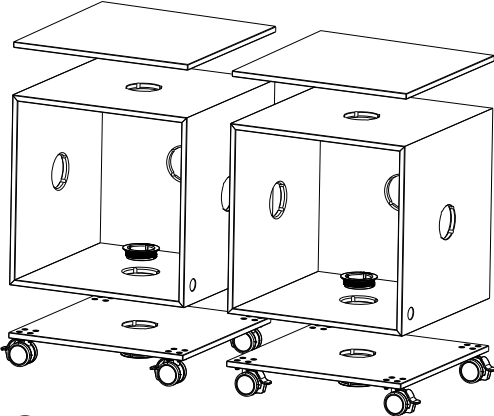

ACTIVE Whiteboard-Platten Aufbauvarianten

Variante 01

PRODUKTAUFSTELLUNG
1 x ACTIVE Whiteboard-Platte 40x40
1 x ACTIVE Box 1er
1 x ACTIVE Connector
1 x ACTIVE Rolluntersatz 40x40

Variante 02

PRODUKTAUFSTELLUNG
1 x ACTIVE Whiteboard-Platte 80x40
1 x ACTIVE Box 2er
2 x ACTIVE Connector
1 x ACTIVE Rolluntersatz 80x40

Variante 03

PRODUKTAUFSTELLUNG
1 x ACTIVE Whiteboard-Platte 80x40
1 x ACTIVE Whiteboard-Platte 40x40
1 x ACTIVE Box 1er
1 x ACTIVE Box 2er
4 x ACTIVE Connectoren
1 x ACTIVE Rolluntersatz 120x40

Variante 04

PRODUKTAUFSTELLUNG
1 x ACTIVE Steckbaustein-Platte 120x120
4 x ACTIVE Box 2er
10 x ACTIVE Connectoren
2 x ACTIVE Rolluntersatz 120x40

Technische Änderungen, Irrtümer und Farbabweichungen vorbehalten.

Aufbauschema ACTIVE