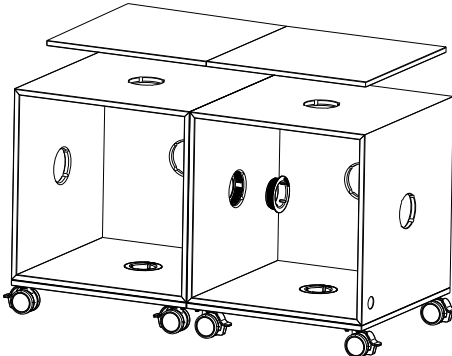

ACTIVE Whiteboard-Platten Aufbauvarianten

Variante 01

PRODUKTAUFSTELLUNG
1 x ACTIVE Whiteboard-Platte 40x40
1 x ACTIVE Box 1er
1 x ACTIVE Connector
1 x ACTIVE Rolluntersatz 40x40

Variante 02

PRODUKTAUFSTELLUNG
1 x ACTIVE Whiteboard-Platte 80x40
1 x ACTIVE Box 2er
2 x ACTIVE Connector
1 x ACTIVE Rolluntersatz 80x40

Variante 03

PRODUKTAUFSTELLUNG
1 x ACTIVE Whiteboard-Platte 80x40
1 x ACTIVE Whiteboard-Platte 40x40
1 x ACTIVE Box 1er
1 x ACTIVE Box 2er
4 x ACTIVE Connectoren
1 x ACTIVE Rolluntersatz 120x40

Variante 04

PRODUKTAUFSTELLUNG
1 x ACTIVE Steckbaustein-Platte 120x120
4 x ACTIVE Box 2er
10 x ACTIVE Connectoren
2 x ACTIVE Rolluntersatz 120x40

Technische Änderungen, Irrtümer und Farbabweichungen vorbehalten.

Aufbauschema ACTIVE

1

2

3

4

5

6

AUFBAUSCHEMA