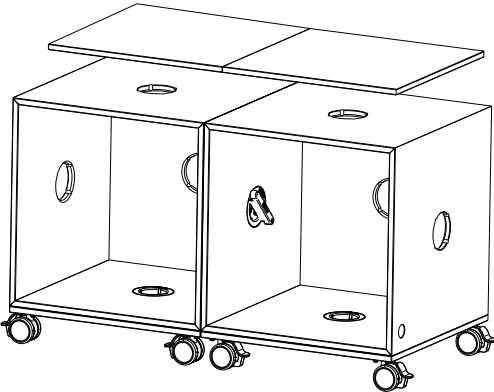

ACTIVE Whiteboard-Platten Aufbauvarianten

Variante 01

PRODUKTAUFSTELLUNG
1 x ACTIVE Whiteboard-Platte 40x40
1 x ACTIVE Box 1er
1 x ACTIVE Connector
1 x ACTIVE Rolluntersatz 40x40

Variante 02

PRODUKTAUFSTELLUNG
1 x ACTIVE Whiteboard-Platte 80x40
1 x ACTIVE Box 2er
2 x ACTIVE Connector
1 x ACTIVE Rolluntersatz 80x40

Variante 03

PRODUKTAUFSTELLUNG
1 x ACTIVE Whiteboard-Platte 80x40
1 x ACTIVE Whiteboard-Platte 40x40
1 x ACTIVE Box 1er
1 x ACTIVE Box 2er
4 x ACTIVE Connectoren
1 x ACTIVE Rolluntersatz 120x40

Variante 04

PRODUKTAUFSTELLUNG
1 x ACTIVE Steckbaustein-Platte 120x120
4 x ACTIVE Box 2er
10 x ACTIVE Connectoren
2 x ACTIVE Rolluntersatz 120x40

Technische Änderungen, Irrtümer und Farbabweichungen vorbehalten.

Aufbauschema ACTIVE

1

2

3

4

5

6

AUFBAUSCHEMA