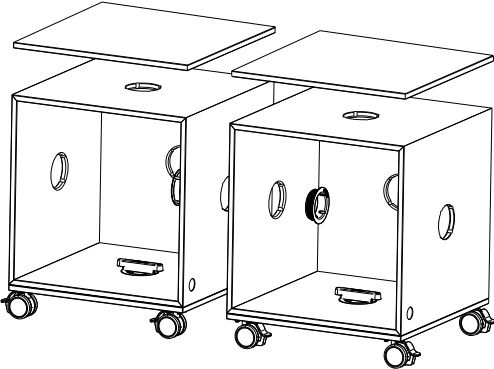

ACTIVE Whiteboard-Platten Aufbauvarianten

Variante 01

PRODUKTAUFSTELLUNG
1 x ACTIVE Whiteboard-Platte 40x40
1 x ACTIVE Box 1er
1 x ACTIVE Connector
1 x ACTIVE Rolluntersatz 40x40

Variante 02

PRODUKTAUFSTELLUNG
1 x ACTIVE Whiteboard-Platte 80x40
1 x ACTIVE Box 2er
2 x ACTIVE Connector
1 x ACTIVE Rolluntersatz 80x40

Variante 03

PRODUKTAUFSTELLUNG
1 x ACTIVE Whiteboard-Platte 80x40
1 x ACTIVE Whiteboard-Platte 40x40
1 x ACTIVE Box 1er
1 x ACTIVE Box 2er
4 x ACTIVE Connectoren
1 x ACTIVE Rolluntersatz 120x40

Variante 04

PRODUKTAUFSTELLUNG
1 x ACTIVE Steckbaustein-Platte 120x120
4 x ACTIVE Box 2er
10 x ACTIVE Connectoren
2 x ACTIVE Rolluntersatz 120x40

Technische Änderungen, Irrtümer und Farbabweichungen vorbehalten.

Aufbauschema ACTIVE

1

2

3

4

5

6

AUFBAUSCHEMA