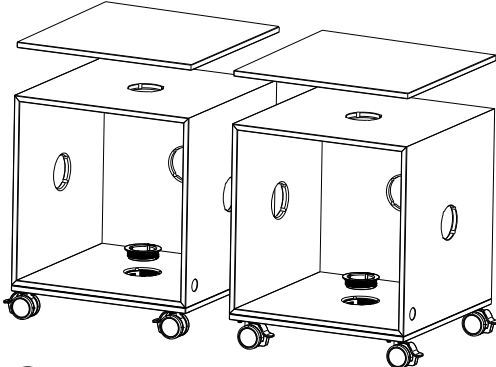

Aufbauschema ACTIVE

1

2

3

4

5

6

AUFBAUSCHEMA