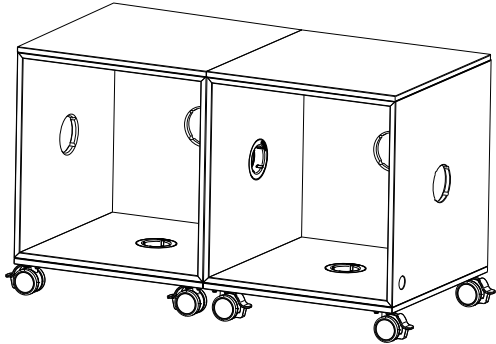

ACTIVE Whiteboard-Platten Aufbauvarianten

Variante 01

PRODUKTAUFSTELLUNG
1 x ACTIVE Whiteboard-Platte 40x40
1 x ACTIVE Box 1er
1 x ACTIVE Connector
1 x ACTIVE Rolluntersatz 40x40

Variante 02

PRODUKTAUFSTELLUNG
1 x ACTIVE Whiteboard-Platte 80x40
1 x ACTIVE Box 2er
2 x ACTIVE Connector
1 x ACTIVE Rolluntersatz 80x40

Variante 03

PRODUKTAUFSTELLUNG
1 x ACTIVE Whiteboard-Platte 80x40
1 x ACTIVE Whiteboard-Platte 40x40
1 x ACTIVE Box 1er
1 x ACTIVE Box 2er
4 x ACTIVE Connectoren
1 x ACTIVE Rolluntersatz 120x40

Variante 04

PRODUKTAUFSTELLUNG
1 x ACTIVE Steckbaustein-Platte 120x120
4 x ACTIVE Box 2er
10 x ACTIVE Connectoren
2 x ACTIVE Rolluntersatz 120x40

Technische Änderungen, Irrtümer und Farbabweichungen vorbehalten.

Aufbauschema ACTIVE

1

2

3

4

5

6

AUFBAUSCHEMA