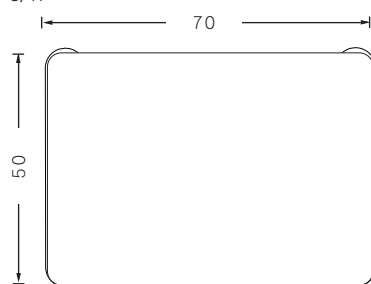

Barvy nohou stolu

s barevným práškovým nástřikem

Desky stolu

Vysoce kvalitní, extra pevná deska z březového multiplexu, hrany surové a jemně broušené, potažená HPL, tloušťka 19,6 mm. Obě složky mají certifikaci FSC i PEFC a pocházejí z ekologicky, ekonomicky a sociálně udržitelného lesního hospodaření.

Zakončení hran

surové, jemně broušené

olejované, jemně broušené  
(za příplatek)

černěné, jemně broušené  
(za příplatek)

Klouzáky/kolečka

A

A Měkká kladka s aretační funkcí

Hmotnost

22,5 kg

Výška stolu

64 - 112,5 cm

Rozměry v cm

š/h

Vybavení

S odkládacím přihrádkou a navijčem kabelu