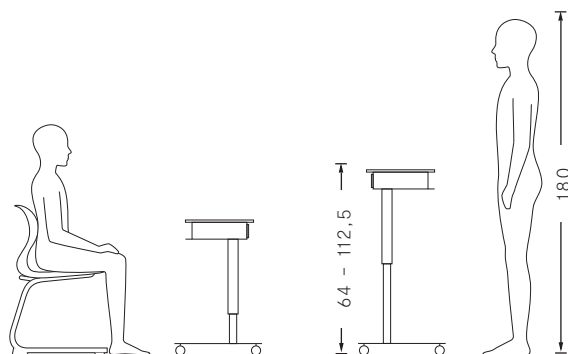

Barvy nohou stolu

s barevným práškovým nástřikem

Desky stolu

Vysoce kvalitní, extra pevná deska z březového multiplexu, hrany surové a jemně broušené, potažená HPL, tloušťka 19,6 mm. Obě složky mají certifikaci FSC i PEFC a pocházejí z ekologicky, ekonomicky a sociálně udržitelného lesního hospodaření.

22,5 kg

Výška stolu

64 - 112,5 cm

Rozměry v cm

š/h

Vybavení

S odkládacím přihrádkou a navijčem kabelu