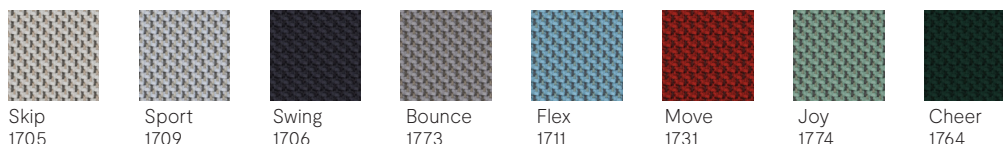

Velikost 6

Potahové látky na sedáky

PRO barvy

Quest Cenová skupina 1

100% recyklovaný polyester po spotřebě, obsahuje 75% SEAQUAL® YARN, 330 g/m², odolnost proti oděru 100 000 Martindale, 10letá záruka proti opotřebení, světlostálost 4-6, nehořlavý, certifikát EU Ecolabel.

REPLAY CENOVÁ skupina 2

100% recyklovaný polyester po spotřebě, nehořlavý, cca 380 g/m², 100 000 cyklů oděru, světlostálost 4-6, odolnost proti oděru 4, 10letá záruka, certifikát EU Ecolabel

PRO barvy

Oceanic Cenová skupina 2

REPLAY CENOVÁ skupina 2

Další potahové látky

Na požádání obdržíte také cenovou nabídku s odpovídajícími dodacími lhůtami pro produkty z kolekce PRO, ACTIVE a QUIET PLEASE s výběrem potahových látek Blazer a Main Line Flax.