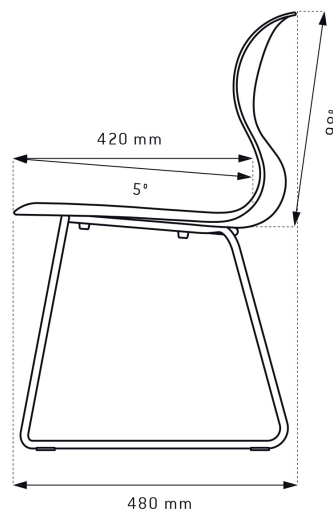

Ochrana proti sklouznutí

Součástí dodávky je ochrana proti stohování. Standardní ochrana proti stohování pro židle bez čalounění, plošná ochrana proti stohování pro židle s čalouněným sedákem, která zabraňuje otlakům v čalounění. Platí pouze pro model PRO CHAIR.

Příslušenství

* Další informace o potahových látkách pro sedáky – strana 3

Přeprava

V/Š/H
106 x 59 x 103,5 cm

V/Š/H
106 x 59 x 168,5 cm

V/Š/H
113 x 41,2 x 74,8 cm

Rozměry v cm

Velikost 6