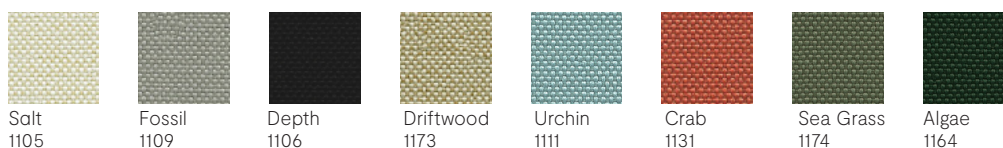

Velikost 6

Potahové látky na sedáky

PRO barvy

Quest Cenová skupina 1

100% recyklovaný polyester po spotřebě, obsahuje 75% SEAQUAL® YARN, 330 g/m², odolnost proti oděru 100 000 Martindale, 10letá záruka proti opotřebení, světlostálost 4-6, nehořlavý, certifikát EU Ecolabel.

REPLAY CENOVÁ skupina 2

100% recyklovaný polyester po spotřebě, nehořlavý, cca 380 g/m², 100 000 cyklů oděru, světlostálost 4-6, odolnost proti oděru 4, 10letá záruka, certifikát EU Ecolabel

PRO barvy

Oceanic Cenová skupina 2

REPLAY CENOVÁ skupina 2

Další potahové látky

Na požádání obdržíte také cenovou nabídku s odpovídajícími dodacími lhůtami pro produkty z kolekce PRO, ACTIVE a QUIET PLEASE s výběrem potahových látek Blazer a Main Line Flax.