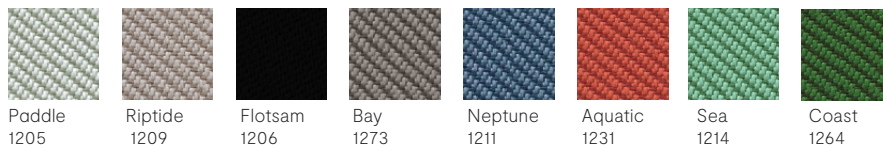

Velikost 6

Potahové látky na sedáky

PRO barvy

Quest Cenová skupina 1

100% recyklovaný polyester po spotřebě, obsahuje 75% SEAQUAL® YARN, 330 g/m², odolnost proti oděru 100 000 Martindale, 10letá záruka proti opotřebení, světlostálost 4-6, nehořlavý, certifikát EU Ecolabel.

REPLAY CENOVÁ skupina 2

100% recyklovaný polyester po spotřebě, nehořlavý, cca 380 g/m², 100 000 cyklů oděru, světlostálost 4-6, odolnost proti oděru 4, 10letá záruka, certifikát EU Ecolabel

PRO barvy

Oceanic Cenová skupina 2

REPLAY CENOVÁ skupina 2

Další potahové látky

Na požádání obdržíte také cenovou nabídku s odpovídajícími dodacími lhůtami pro produkty z kolekce PRO, ACTIVE a QUIET PLEASE s výběrem potahových látek Blazer a Main Line Flax.