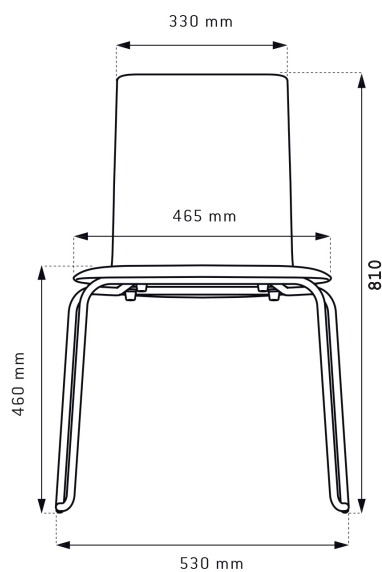

Ochrana proti sklouznutí

Součástí dodávky je ochrana proti stohování. Standardní ochrana proti stohování pro židle bez čalounění, plošná ochrana proti stohování pro židle s čalouněným sedákem, která zabraňuje otlakům v čalounění. Platí pouze pro model PRO CHAIR.

Příslušenství

* Další informace o potahových látkách pro sedáky – strana 3

Přeprava

V/Š/H
106 x 59 x 103,5 cm

V/Š/H
106 x 59 x 168,5 cm

V/Š/H
113 x 41,2 x 74,8 cm

Rozměry v cm

Velikost 6